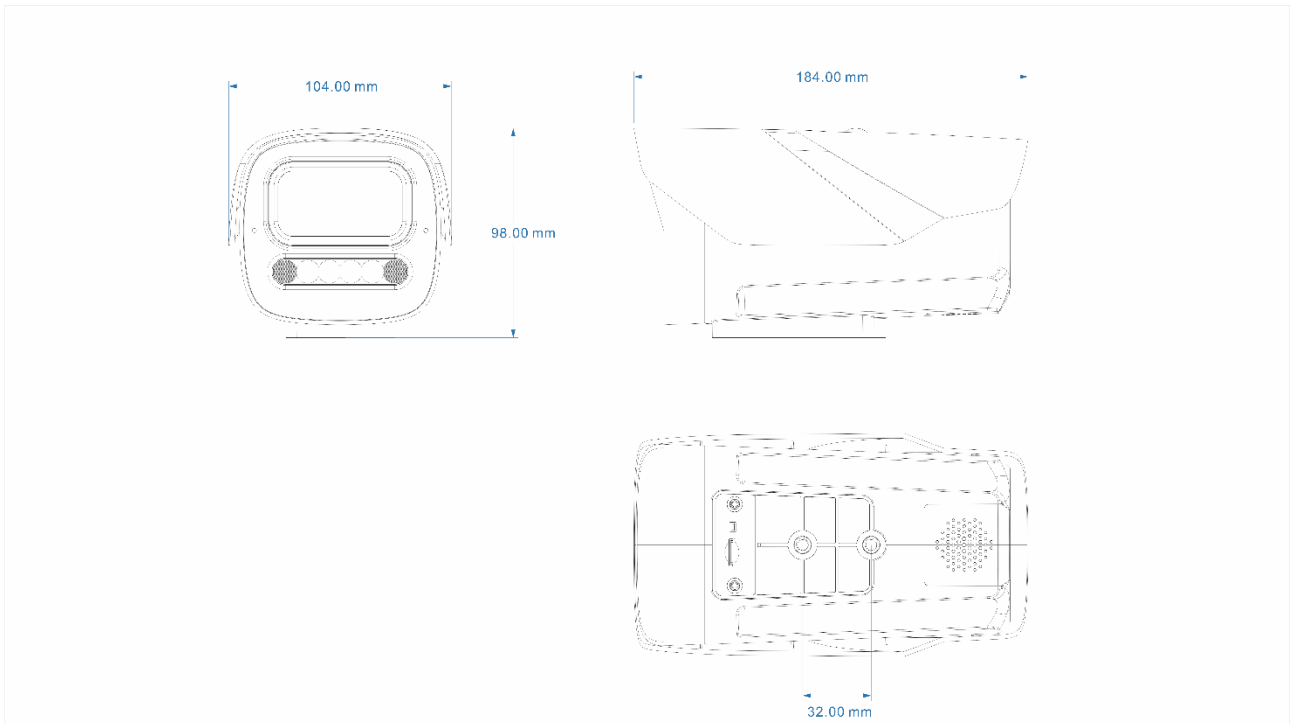

山东中维世纪科技股份有限公司

地 址：中国(山东)自由贸易试验区济南片区新泺大街 1166 号奥盛大厦 3 号楼 1201 室

官 网：www.jovision.com

客服电话：400-608-9888